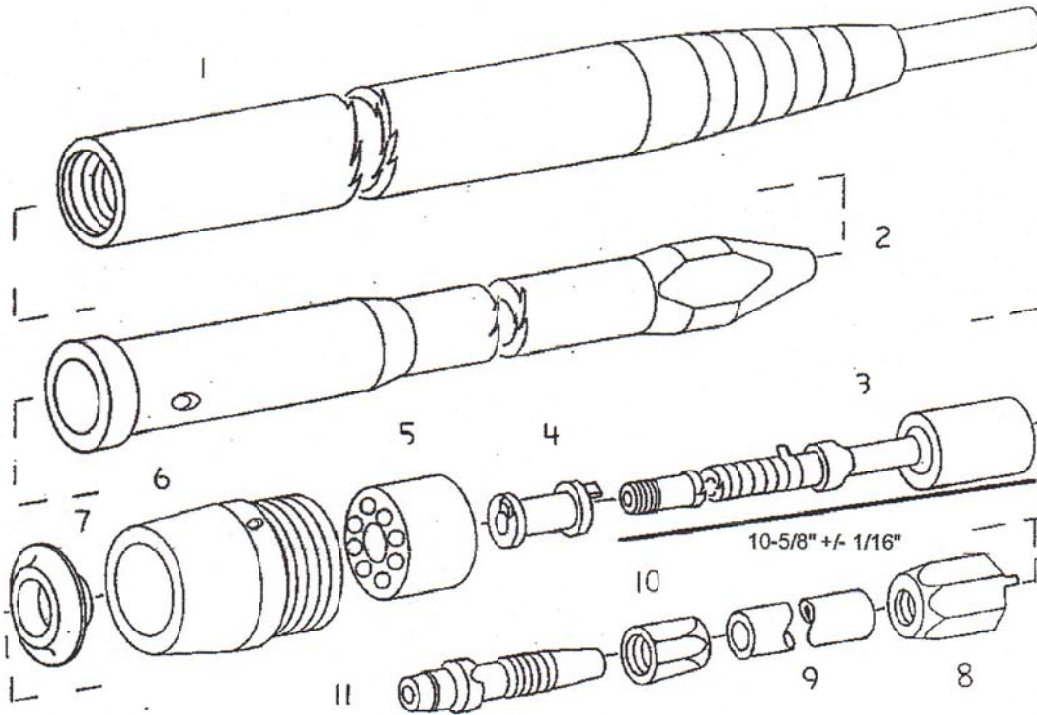

Parts for Allied 2000 — Part No 832000

Index No	Part No	Ref No.	Description
1	41018	832020	Body & Anvil (3-7/8")
2	41010	832001	Striker
3	41031	832045	Valve
4	41011	832006	Valve Body Nut
5	41015	832057	Shock Absorber
6	41012	832056	End Cap
7	41016	832013	Valve Seal
8	41021	832009	Valve/ Hose Nut
9	41025	832015	Hose Whip
10	43035	832046	Connector